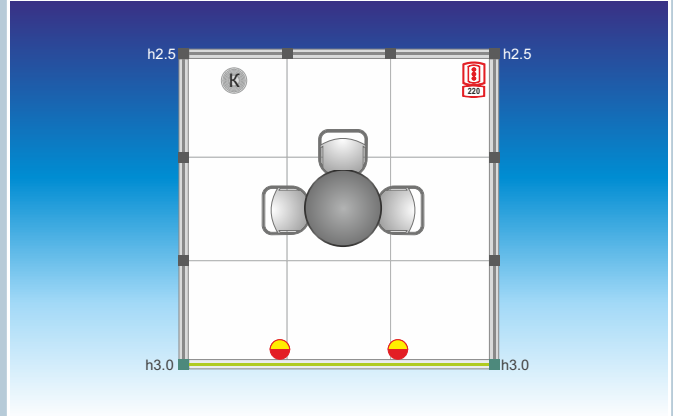

Адрес: 129223, Москва, Проспект Мира, ВДНХ, Телефон: +7 (495) 748-37-72 Факс: +7 (495) 748-37-72
E-mail: tech@vvcentre.ru WWW.tech-apk.ru

Стандарт Премиум - класса. Стенды "MAXIMA" застраиваются на основе немецкого выставочного конструктора Maxima, который является наиболее современным из выставочных систем. Основой конструктора является массивный профиль квадратного сечения (стойка и соединительный прогон имеет размер $\phi 80 \times 80$ мм). Высота стен - 2,5 м, высота фризовой части (открытая) - 3,0 м. Ковровое покрытие серое. Цвет надписи на фризовой панели по умолчанию черный. Стенды комплектуются оборудованием и мебелью, идентично стандартным стендам "Ostanorm"

Стенды 9 - 11 кв.м

Стенды 12 - 14 кв.м

Стенды 15 - 17 кв.м

БАЗОВАЯ КОМПЛЕКАЦИЯ СТАНДАРТНЫХ СТЕНДОВ "MAXIMA"

	Ковровое покрытие	Стеновая панель h2,5м	Фризровая панель на высоте h3,0м	Дверь раздвижная	Стол металлический	Стол $\phi 75$ см, h75 см	Вешалка навесная	Корзина для мусора	Информационная стойка высота 1,0м, Ostanorm	Светильник Слот	Розетка 220в 1,0 кВт
Стенды 9 - 11 кв.м	○	○	○	1 шт.	3 шт.	1 шт.	1 шт.	1 шт.	○	2 шт.	1 шт.
Стенды 12 - 14 кв.м	○	○	○	1 шт.	3 шт.	1 шт.	1 шт.	1 шт.	○	4 шт.	1 шт.
Стенды 15 - 17 кв.м	○	○	○	1 шт.	4 шт.	1 шт.	1 шт.	1 шт.	1 шт.	5 шт.	1 шт.