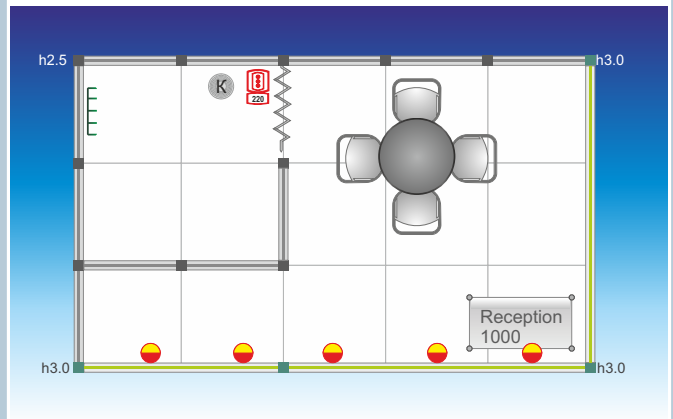

Стенды 15 - 17 кв.м