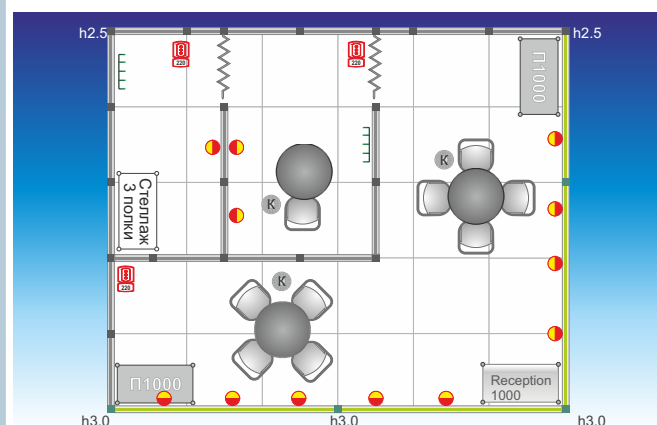

A

B

C

D

E

G2.2
MAX

Адрес: 129223, Москва, Проспект Мира, ВДНХ, Телефон:+7 (495) 748-37-72 Факс:+7 (495) 748-37-72
E-mail: tech@vvcentre WWW.tech-apk.ru

Стандарт Премиум - класса. Стенды "MAXIMA" застраиваются на основе немецкого выставочного конструктора Maxima, который является наиболее современным из выставочных систем. Основой конструктора является массивный профиль квадратного сечения (стойка и соединительный прогон имеет размер $\phi 80 \times 80$ мм). Высота стен - 2,5 м, высота фризовой части (открытая) - 3,0 м. Ковровое покрытие серое. Цвет надписи на фризовой панели по умолчанию черный. Стенды комплектуются оборудованием и мебелью, идентично стандартным стендам "Ostanorm"

Стенды 18 - 23 кв.м

Стенды 24 - 29 кв.м

Стенды 30 - 35 кв.м

БАЗОВАЯ КОМПЛЕКТАЦИЯ СТАНДАРТНЫХ СТЕНДОВ "MAXIMA"

	Ковровое покрытие	Стеновая панель h 2,5 м	Фризровая панель на высоте h 3,0 м	Дверь раздвижная	Стул металлический	Стол $\phi 75$ см, h 75 см	Вешалка навесная	Корзина для мусора	Информационная стойка высота 1,0 м, Ostanorm	Пodium 1,0x0,5 кв.м, Ostanorm	Стол $\phi 80$ см, h 75 см, 3 полки, высота 2,5 м, Ostanorm	Светильник Spot	Розетка 220в 1,0 кв.м
Стенды 18 - 23 кв.м	⊙	⊙	⊙	1 шт.	6 шт.	1 шт.	1 шт.	1 шт.	1 шт.	2 шт.	⊙	7 шт.	1 шт.
Стенды 24 - 29 кв.м	⊙	⊙	⊙	1 шт.	7 шт.	2 шт.	1 шт.	2 шт.	1 шт.	2 шт.	⊙	9 шт.	2 шт.
Стенды 30 - 35 кв.м	⊙	⊙	⊙	2 шт.	9 шт.	3 шт.	2 шт.	3 шт.	1 шт.	2 шт.	⊙	12 шт.	3 шт.

- Фризровая панель h 0,4м.
- Стеновая панель h 2,5м.
- Дверь раздвижная
- Стол $\phi 80$ см, h 75 см
- Стул металлический
- Информационная стойка высота 1,0 м, Ostanorm
- Подиум 1,0 x 0,5 высота 1,0 м / 0,75 м, Ostanorm
- Стеллаж 1,0 x 0,5, 3 полки высота 2,5 м, Ostanorm
- Вешалка навесная
- Корзина для мусора
- Светильник Spot
- Розетка 220в 1,0 квт