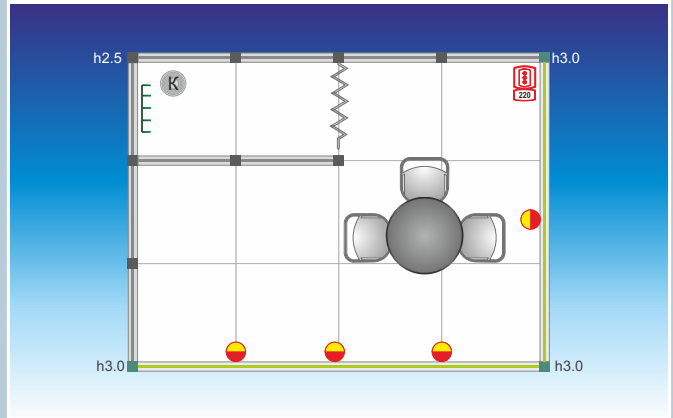

Адрес: 129223, Москва, Проспект Мира, ВДНХ, Телефон: +7 (495) 748-37-72 Факс: +7 (495) 748-37-72
E-mail: tech@vvcentre.ru WWW.tech-apk.ru

Стандарт Премиум - класса. Стенды "MAXIMA" застраиваются на основе немецкого выставочного конструктора Maxima, который является наиболее современным из выставочных систем. Основой конструктора является массивный профиль квадратного сечения (стойка и соединительный прогон имеет размер $\phi 80 \times 80$ мм). Высота стен - 2,5 м, высота фризовой части (открытая) - 3,0 м. Ковровое покрытие серое. Цвет надписи на фризовой панели по умолчанию черный. Стенды комплектуются оборудованием и мебелью, идентично стандартным стендам "Ostanorm"

Стенды 9 - 11 кв.м

Стенды 12 - 14 кв.м

Стенды 15 - 17 кв.м

БАЗОВАЯ КОМПЛЕКАЦИЯ СТАНДАРТНЫХ СТЕНДОВ "MAXIMA"

	Ковровое покрытие	Стеновая панель h2,5м	Фризровая панель на высоте h3,0м	Дверь раздвижная	Стол металлический	Стол $\phi 75$ см, h75 см	Вешалка навесная	Корзина для мусора	Информационная стойка высота 1,0м, Ostanorm	Светильник Слот	Розетка 220в 1,0 кВт
Стенды 9 - 11 кв.м	○	○	○	1 шт.	3 шт.	1 шт.	1 шт.	1 шт.	○	2 шт.	1 шт.
Стенды 12 - 14 кв.м	○	○	○	1 шт.	3 шт.	1 шт.	1 шт.	1 шт.	○	4 шт.	1 шт.
Стенды 15 - 17 кв.м	○	○	○	1 шт.	4 шт.	1 шт.	1 шт.	1 шт.	1 шт.	5 шт.	1 шт.