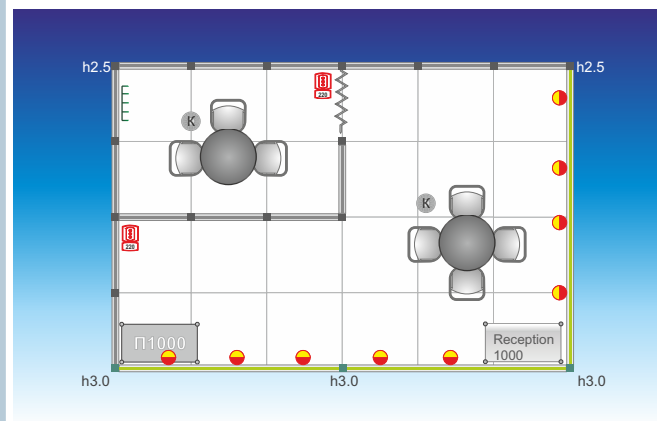

Стенды 24 - 29 кв.м