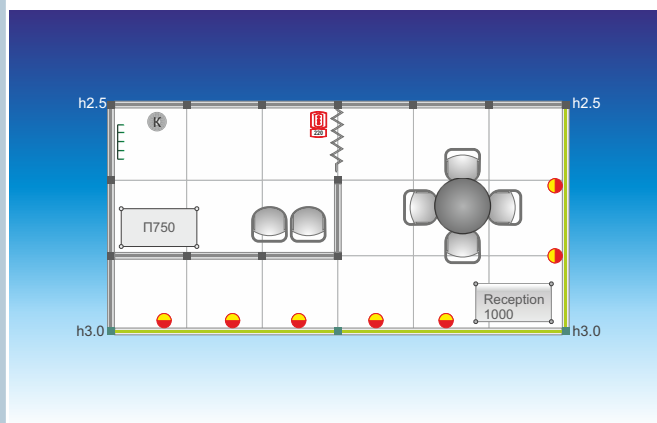

Адрес: 129223, Москва, Проспект Мира, ВДНХ, Телефон:+7 (495) 748-37-72 Факс:+7 (495) 748-37-72
E-mail: tech@vvcentre WWW.tech-apk.ru

Стандарт Премиум - класса. Стенды "MAXIMA" застраиваются на основе немецкого выставочного конструктора Maxima, который является наиболее современным из выставочных систем. Основой конструктора является массивный профиль квадратного сечения (стойка и соединительный прогон имеет размер $\phi 80 \times 80$ мм). Высота стен - 2,5 м, высота фризовой части (открытая) - 3,0 м. Ковровое покрытие серое. Цвет надписи на фризовой панели по умолчанию черный. Стенды комплектуются оборудованием и мебелью, идентично стандартным стендам "Ostanorm"

Стенды 18 - 23 кв.м