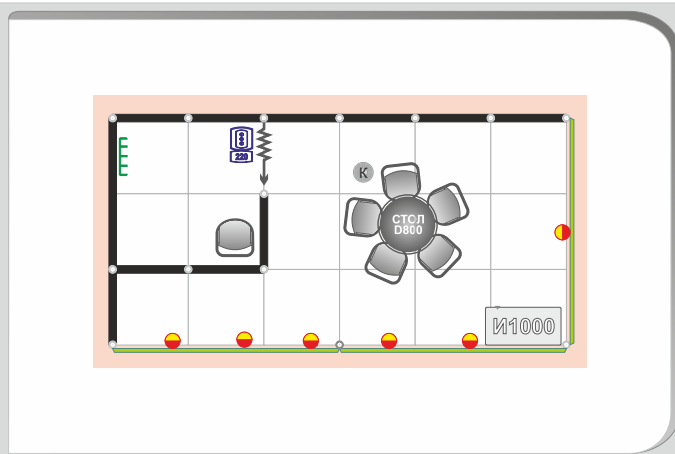

Адрес: 129223, Москва, Проспект Мира, ВДНХ, Телефон: +7 (495) 748-37-72 Факс: +7 (495) 748-37-72
www.tech-apk.ru E-mail: kev@vvcentre.ru

Стенды 18 - 23 кв.м