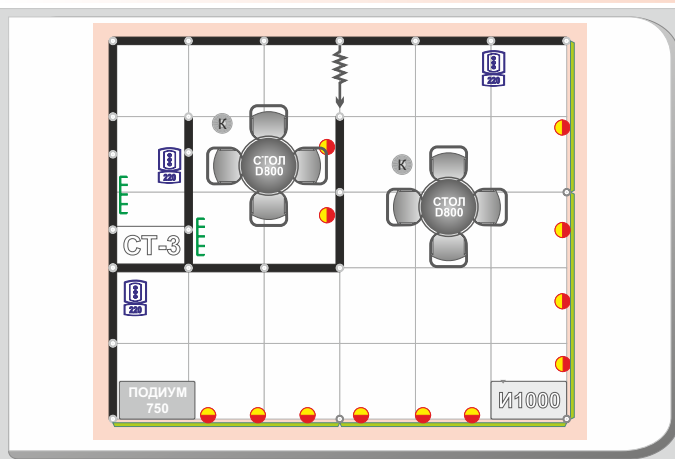

**Стенды 18 - 23 кв.м**

**Стенды 24 - 29 кв.м**

**Стенды 30 - 35 кв.м**

**БАЗОВАЯ КОМПЛЕКТАЦИЯ СТАНДАРТНЫХ СТЕНДОВ**

	Ковровое покрытие	Стендовая панель h 2,5м	Фризровая панель	Выгородка	Дверь раздвижная	Стол металлический	Стол 075 см, 1175 см	Вешалка навесная	Корзина для мусора	Информационная стойка высота 1,0м, 1 полка	Подиум, высота 0, 75 м	Стеллаж, 3 полки	Светильник Спот	Розетка 220в 1,0 кВт
Стенды 18 - 23 кв.м	☉	☉	☉	4 кв.м	1 шт.	6 шт.	1 шт.	1 шт.	1 шт.	1 шт.	○	○	6 шт.	1 шт.
Стенды 24 - 29 кв.м	☉	☉	☉	6 кв.м	1 шт.	7 шт.	1 шт.	2 шт.	1 шт.	1 шт.	○	1 шт.	8 шт.	2 шт.
Стенды 30 - 35 кв.м	☉	☉	☉	9 кв.м	1 шт.	8 шт.	2 шт.	2 шт.	2 шт.	1 шт.	1 шт.	1 шт.	12 шт.	3 шт.

**УСЛОВНЫЕ ОБОЗНАЧЕНИЯ**

- Фризровая панель h 0,3м.
- Стендовая панель h 2,5м.
- Дверь раздвижная
- Стол d800 см, h75см /
- Стул (хром, ткань)
- Информационная стойка высота 1,0м, 1 полка внутри
- Вешалка навесная
- Светильник Спот
- Розетка 220в 1,0 кВт
- Корзина для мусора