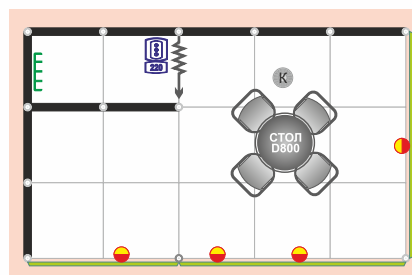

Стенды 15 - 17 кв.м

БАЗОВАЯ КОМПЛЕКТАЦИЯ СТАНДАРТНЫХ СТЕНДОВ

	Ковровое покрытие	Стеновая панель h 2,5м	Фризная панель	Выгородка	Дверь раздвижная	Стул металлический	Стол d75 см, h75 см	Вешалка навесная	Корзина для мусора	Информационная стойка высота 1,0м, 1 полка	Светильник Spot	Розетка 220в 1,0 кВт
Стенды 9 - 11 кв.м	⊙	⊙	⊙	○	○	3 шт.	1 шт.	1 шт.	1 шт.	○	2 шт.	1 шт.
Стенды 12 - 14 кв.м	⊙	⊙	⊙	1 кв.м	1 шт.	3 шт.	1 шт.	1 шт.	1 шт.	○	3 шт.	1 шт.
Стенды 15 - 17 кв.м	⊙	⊙	⊙	2 кв.м	1 шт.	4 шт.	1 шт.	1 шт.	1 шт.	○	4 шт.	1 шт.

УСЛОВНЫЕ ОБОЗНАЧЕНИЯ

- Фризная панель h 0,3м.
- Стеновая панель h 2,5м.
- Дверь раздвижная
- Стол d80см, h75см /
- Стул (хром, ткань)
- Информационная стойка высота 1,0м, 1 полка внутри
- Вешалка навесная
- Светильник Spot
- Розетка 220в 1,0 кВт
- Корзина для мусора

⊙ Указанное оборудование присутствует на стенде
○ Оборудование отсутствует

Если Вас не устраивает стандартная планировка, заполните **Форму B6**
Для заказа дополнительного оборудования, заполните **Формы СПРАВОЧНИКА ЭКСПОНЕНТА**

Надпись на фриз не более 20 символов на каждой открытой стороне.

A
B
C
D
E
G 2.1