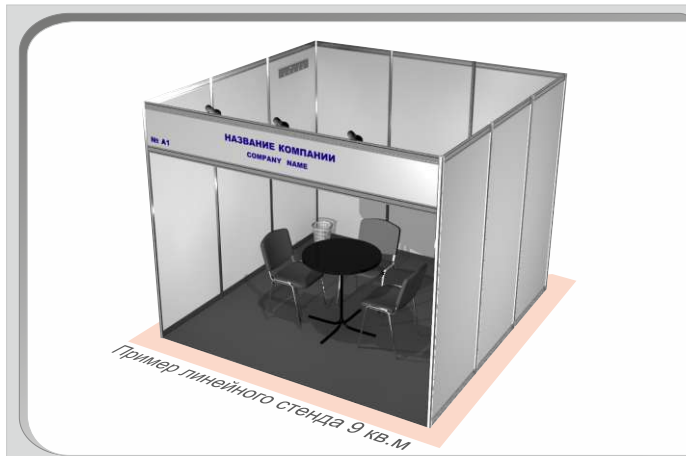

**Стенды 12 - 14 кв.м**

**Стенды 15 - 17 кв.м**

**БАЗОВАЯ КОМПЛЕКТАЦИЯ СТАНДАРТНЫХ СТЕНДОВ**

	Ковровое покрытие	Стеновая панель h 2,5м	Фризная панель	Выгородка	Дверь раздвижная	Стул металлический	Стол d75 см, h75 см	Вешалка навесная	Корзина для мусора	Информационная стойка высота 1,0м, 1 полка	Светильник Spot	Розетка 220в 1,0 кВт
Стенды 9 - 11 кв.м	⊙	⊙	⊙	○	○	3 шт.	1 шт.	1 шт.	1 шт.	○	2 шт.	1 шт.
Стенды 12 - 14 кв.м	⊙	⊙	⊙	1 кв.м	1 шт.	3 шт.	1 шт.	1 шт.	1 шт.	○	3 шт.	1 шт.
Стенды 15 - 17 кв.м	⊙	⊙	⊙	2 кв.м	1 шт.	4 шт.	1 шт.	1 шт.	1 шт.	○	4 шт.	1 шт.

**УСЛОВНЫЕ ОБОЗНАЧЕНИЯ**

- Фризная панель h 0,3м.
- Стеновая панель h 2,5м.
- Дверь раздвижная
- Стол d80см, h75см /
- Стул (хром, ткань)
- Информационная стойка высота 1,0м, 1 полка внутри
- Вешалка навесная
- Светильник Spot
- Розетка 220в 1,0 кВт
- Корзина для мусора

**УСЛОВНЫЕ ОБОЗНАЧЕНИЯ**

- Фризровая панель h 0,3м.
- Стендовая панель h 2,5м.
- Дверь раздвижная
- Стол d800 см, h75см /
- Стул (хром, ткань)
- Информационная стойка высота 1,0м, 1 полка внутри
- Вешалка навесная
- Светильник Спот
- Розетка 220в 1,0 кВт
- Корзина для мусора