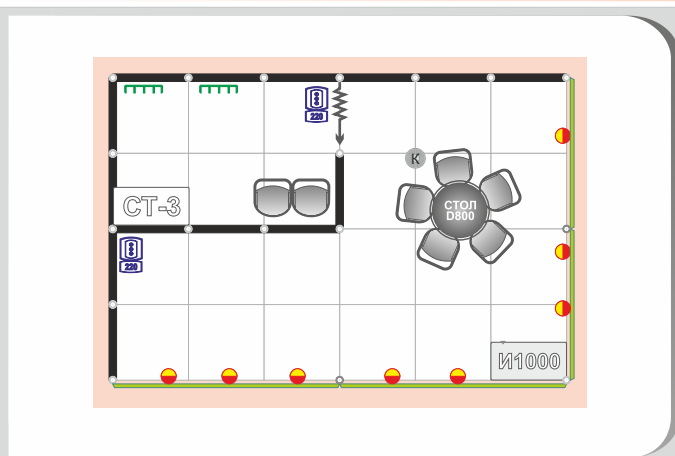

Стенды 24 - 29 кв.м