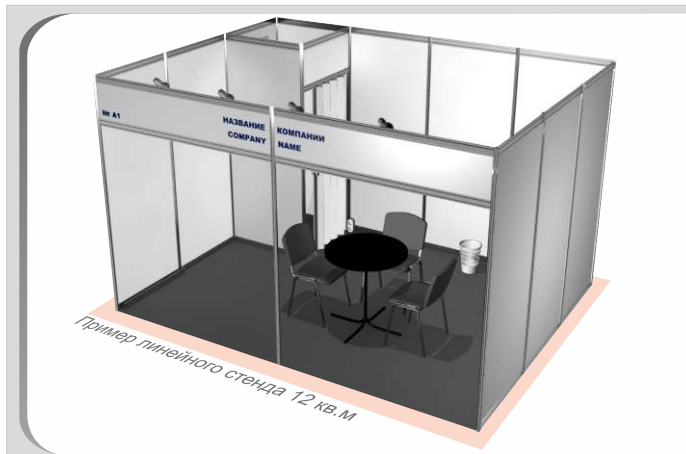

**Стенды 12 - 14 кв.м**

**Стенды 15 - 17 кв.м**

**БАЗОВАЯ КОМПЛЕКТАЦИЯ СТАНДАРТНЫХ СТЕНДОВ**

	Ковровое покрытие	Стеновая панель h 2,5м	Фризная панель	Выгородка	Дверь раздвижная	Стул металлический	Стол d75 см, h75 см	Вешалка навесная	Корзина для мусора	Информационная стойка высота 1,0м, 1 полка	Светильник Spot	Розетка 220в 1,0 кВт
Стенды 9 - 11 кв.м	⊙	⊙	⊙	○	○	3 шт.	1 шт.	1 шт.	1 шт.	○	2 шт.	1 шт.
Стенды 12 - 14 кв.м	⊙	⊙	⊙	1 кв.м	1 шт.	3 шт.	1 шт.	1 шт.	1 шт.	○	3 шт.	1 шт.
Стенды 15 - 17 кв.м	⊙	⊙	⊙	2 кв.м	1 шт.	4 шт.	1 шт.	1 шт.	1 шт.	○	4 шт.	1 шт.

**УСЛОВНЫЕ ОБОЗНАЧЕНИЯ**

- Фризная панель h 0,3м.
- Стеновая панель h 2,5м.
- Дверь раздвижная
- Стол d80см, h75см /
- Стул (хром, ткань)
- Информационная стойка высота 1,0м, 1 полка внутри
- Вешалка навесная
- Светильник Spot
- Розетка 220в 1,0 кВт
- Корзина для мусора

**УСЛОВНЫЕ ОБОЗНАЧЕНИЯ**

- Фризровая панель h 0,3м.
- Стендовая панель h 2,5м.
- Дверь раздвижная
- Стол d800 см, h75см /
- Стул (хром, ткань)
- Информационная стойка высота 1,0м, 1 полка внутри
- Вешалка навесная
- Светильник Спот
- Розетка 220в 1,0 кВт
- Корзина для мусора