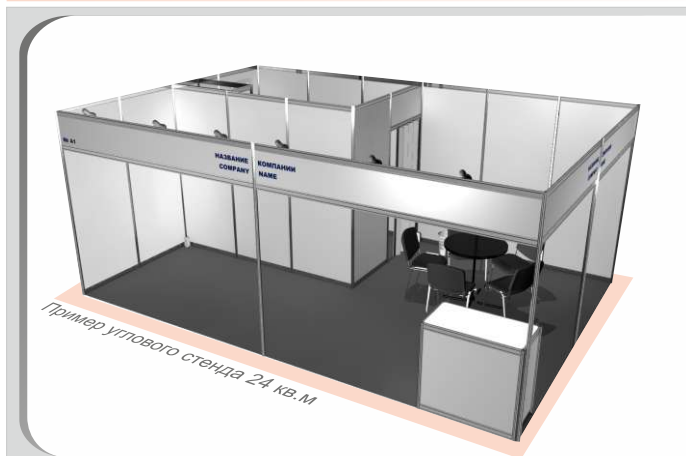

Стенды 24 - 29 кв.м