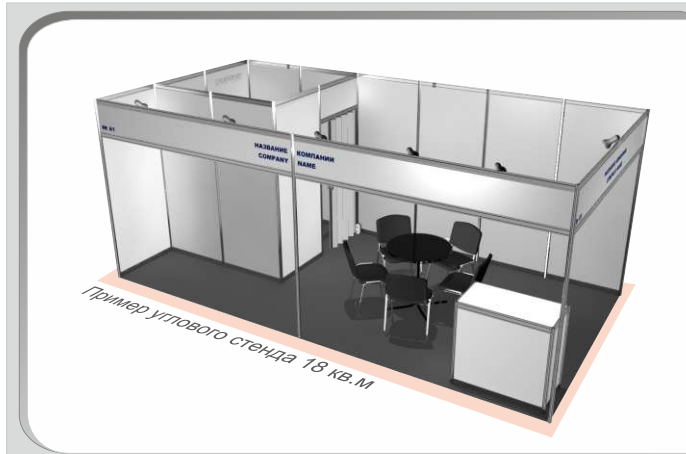

Адрес: 129223, Москва, Проспект Мира, ВДНХ, Телефон: +7 (495) 748-37-72 Факс: +7 (495) 748-37-72
www.tech-apk.ru E-mail: kev@vvcentre.ru

Стенды 18 - 23 кв.м