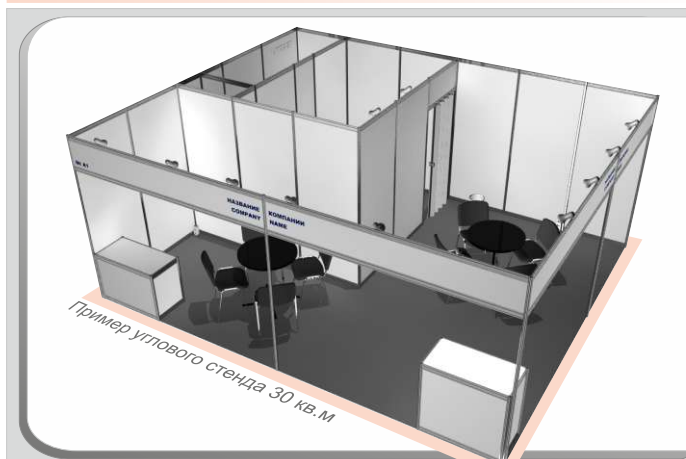

Стенды 30 - 35 кв.м

БАЗОВАЯ КОМПЛЕКТАЦИЯ СТАНДАРТНЫХ СТЕНДОВ

	Ковровое покрытие	Стендовая панель h 2,5м	Фризровая панель	Выгородка	Дверь раздвижная	Стол металлический	Стол 075 см, 1175 см	Вешалка навесная	Корзина для мусора	Информационная стойка высота 1,0м, 1 полка	Подиум, высота 0, 75 м	Стеллаж, 3 полки	Светильник Спот	Розетка 220в 1,0 кВт
Стенды 18 - 23 кв.м	☉	☉	☉	4 кв.м	1 шт.	6 шт.	1 шт.	1 шт.	1 шт.	1 шт.	○	○	6 шт.	1 шт.
Стенды 24 - 29 кв.м	☉	☉	☉	6 кв.м	1 шт.	7 шт.	1 шт.	2 шт.	1 шт.	1 шт.	○	1 шт.	8 шт.	2 шт.
Стенды 30 - 35 кв.м	☉	☉	☉	9 кв.м	1 шт.	8 шт.	2 шт.	2 шт.	2 шт.	1 шт.	1 шт.	1 шт.	12 шт.	3 шт.

УСЛОВНЫЕ ОБОЗНАЧЕНИЯ

- Фризровая панель h 0,3м.
- Стендовая панель h 2,5м.
- Дверь раздвижная
- Стол d800 см, h75см /
- Стул (хром, ткань)
- Информационная стойка высота 1,0м, 1 полка внутри
- Вешалка навесная
- Светильник Спот
- Розетка 220в 1,0 кВт
- Корзина для мусора

☉ Указанное оборудование присутствует на стенде
○ Оборудование отсутствует

Если Вас не устраивает стандартная планировка, заполните **Форму В6**
Для заказа дополнительного оборудования, заполните **Формы СПРАВОЧНИКА ЭКСПОНЕНТА**

Надпись на фриз не более 20 символов на каждой открытой стороне.

A

B

C

D

E

G
2.1